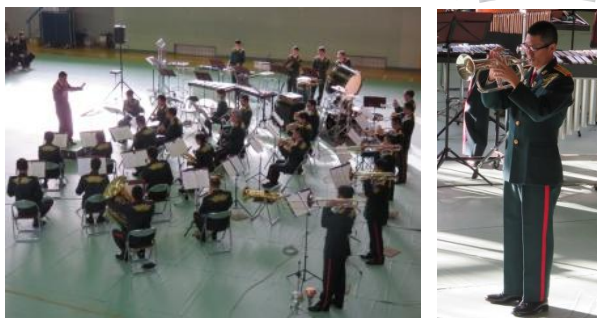

米工クリスマスコンサート

本校の記念事業の一環として、陸上自衛隊第6音楽隊をお招きし、米工クリスマスコンサートを実施いたしました！本格的な生の演奏に生徒らは真剣に聴き入っていました。演奏していただきました自衛隊の皆様ありがとうございました！